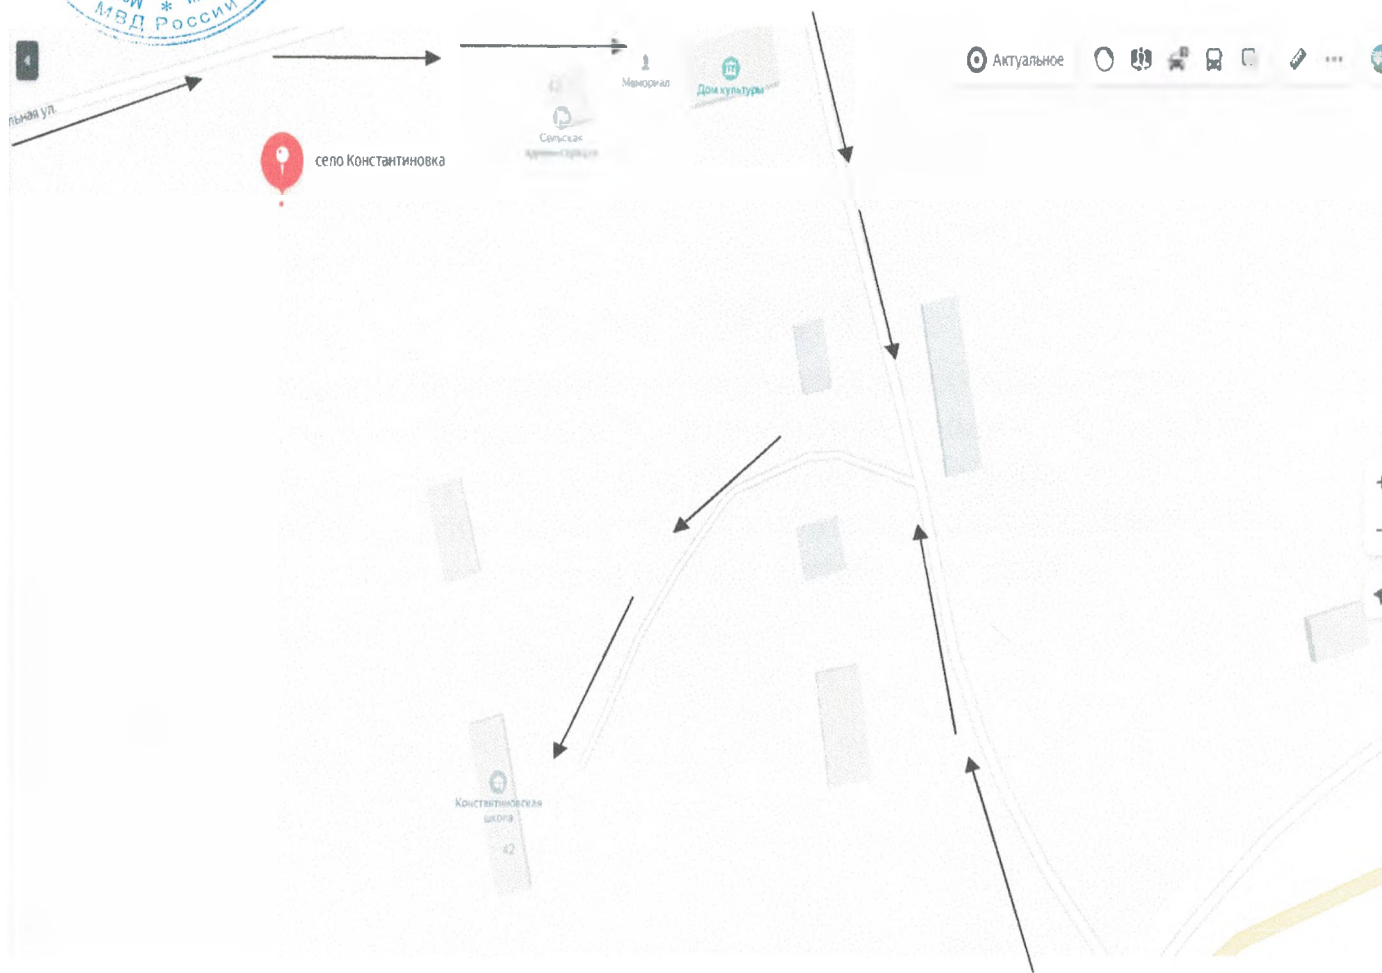

«УТВЕРЖДАЮ»
Директор МБОУ «Кулундинская СОШ №3»

А.А. Чугреева

«28» июля 2021 г.